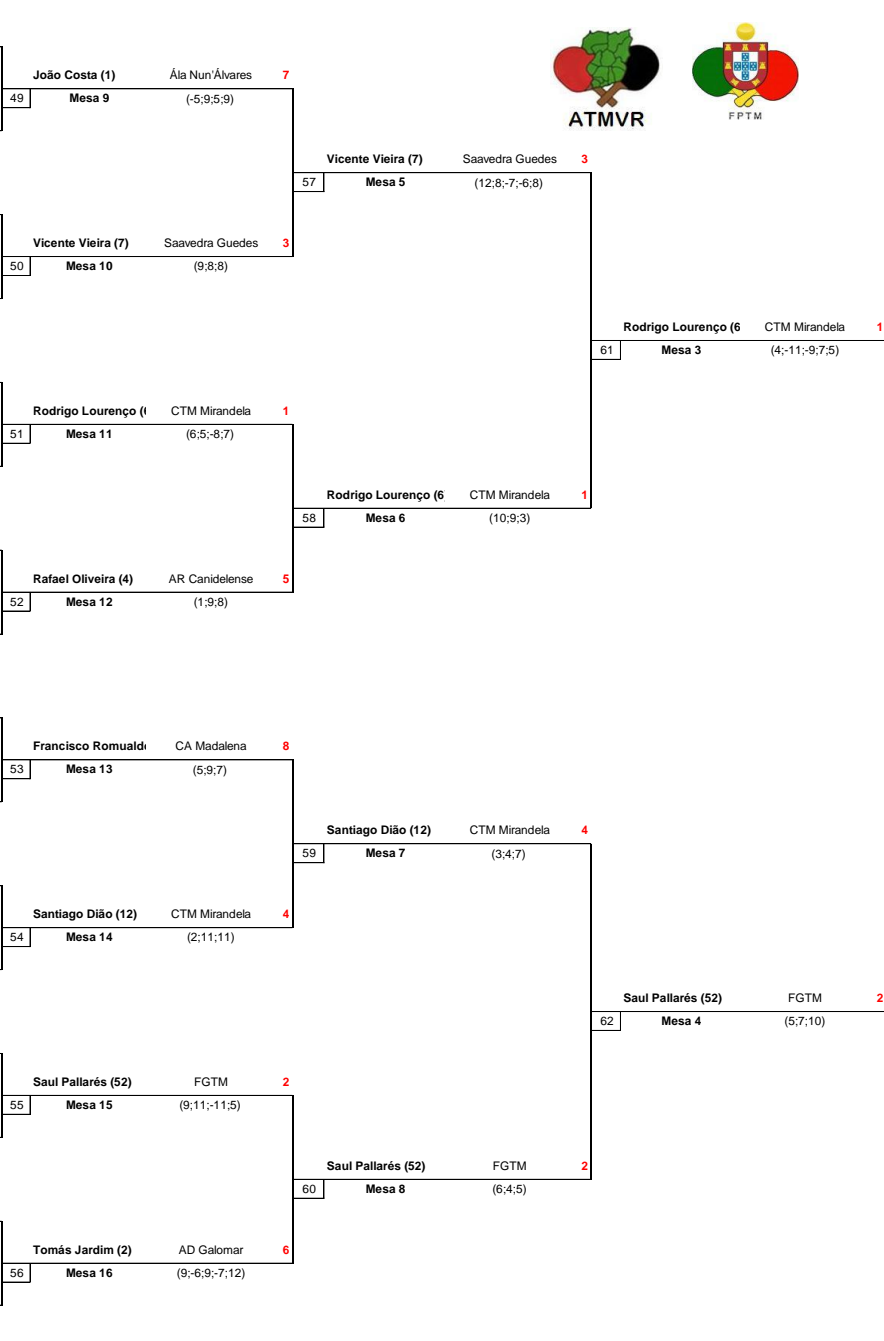

1	João Costa (1)	Ála Nun'Álvares	7
2			
3	Tomé Moreira (36)	AV Lamego	23
4	Rodrigo Vaz (66)	CTM Mirandela	55
5	David Gomes (18)	AR Canidelense	31
6	Diogo Alves (30)	CTM Mirandela	63
7			
8	Vicente Cardoso (14)	Boa Hora FC	15
9	Martim Silva (15)	Sporting CP	11
10			
11	João Moreira (34)	AR Novелense	59
12	Francisco Morais (26)	CTM Mirandela	27
13	Guilherme Cipriano (40)	AAA Guilhabreu	51
14	Martinho Ramilo (54)	CTM Mos	19
15			
16	Vicente Vieira (7)	Saavedra Guedes	3
17	Rodrigo Lourenço (6)	CTM Mirandela	1
18			
19	Samuel Pinho (39)	AR Canidelense	49
20	Anthony Casimiro (58)	CTM Vila Real	17
21	André Silva (21)	CTM St Teresinha	9
22	Gabriel Jaime (25)	CTM Mirandela	41
23			
24	Vicente Queirós (9)	CCR Arrabães	25
25	Vicente Morais (37)	AV Lamego	29
26			
27	Guilherme Rebelo (46)	Club Vila Real	45
28	Alexandre Pereira (20)	AR Novелense	13
29	Manuel Morais (65)	CTM Mirandela	21
30	Francisco Neves (38)	Ála Nun'Álvares	53
31			
32	Rafael Oliveira (4)	AR Canidelense	5
33	Francisco Romualdc (3)	CA Madalena	8
34			
35	Guilherme Freitas (42)	CTM Taipas	24
36	Guilherme Silva (49)	AR Canidelense	56
37	Rodrigo Carneiro (19)	Club Vila Real	32
38	Lois Ramilo (55)	CTM Mos	64
39			
40	João Carneiro (13)	AR Novелense	16
41	Santiago Dião (12)	CTM Mirandela	4
42			
43	Alvaro de la Torre (53)	FGTM	20
44	Daniel Pinho (23)	CCR Válega	52
45	Josué Penelas (24)	Club Vila Real	28
46	Tomás Borges (69)	AV Lamego	60
47			
48	Martim Silva (5)	AR Canidelense	12
49	Pedro Rosa (8)	Sporting CP	10
50			
51	Guilherme Varandas (45)	Club Vila Real	58
52	Pedro Torrado (31)	CTM Mirandela	26
53	Saul Pallarés (52)	FGTM	2
54	Rafael Pinho (28)	CCR Válega	34
55			
56	Pedro Oliveira (10)	AR Canidelense	18
57	Daniel Dias (17)	CTM Mirandela	14
58			
59	Luis Sousa (29)	AR Novелense	62
60	Miguel Fernandes (16)	APEE Mundão	30
61	Leonardo Moreira (59)	CTM Vila Real	54
62	Gonçalo Silva (50)	AR Canidelense	22
63			
64	Tomás Jardim (2)	AD Galomar	6